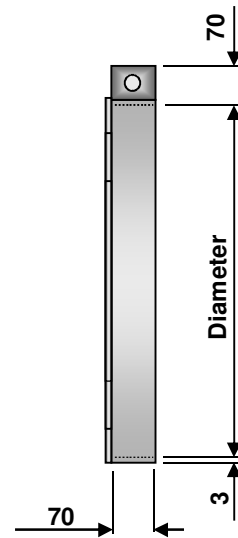

**Bovenaanzicht**

**Vooraanzicht**

**Zijaanzicht**

Afmetingen in mm.

NW	Diam.	A	B	Gewicht in kg.
150	160	40	10	1
200	200	40	10	2
300	315	40	10	3
400	400	40	10	4
500	500	50	10	5
600	630	50	15	12
700	710	60	15	14
800	800	60	15	17
900	900	60	15	20
1000	1000	70	15	22
1100	1100	70	15	26
1200	1200	70	15	30
1300	1300	70	15	34
1400	1400	70	15	39
1500	1500	70	15	44

- Toepassing** : Buisrooster geschikt voor montage aan een buis.  
**Materialen** : Geheel van RVS 304 of RVS 316.  
**Montage** : Het buisrooster kan eenvoudig met de klemband om een buiseinde worden geschoven, waarna de bout kan worden aangedraaid.  
**Opmerkingen** : Andere afmetingen en speciale uitvoeringen op aanvraag.