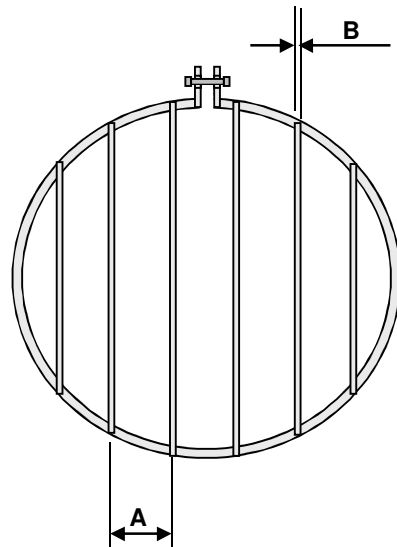

**Bovenaanzicht**

**Vooraanzicht**

**Zijaanzicht**

Afmetingen in mm.

NW	Diam.	A	B	Gewicht in kg.
150	160	40	10	1
200	200	40	10	2
300	315	40	10	3
400	400	40	10	4
500	500	50	10	5
600	630	50	15	12
700	710	60	15	14
800	800	60	15	17
900	900	60	15	20
1000	1000	70	15	22
1100	1100	70	15	26
1200	1200	70	15	30
1300	1300	70	15	34
1400	1400	70	15	39
1500	1500	70	15	44

- Toepassing** : Buisrooster geschikt voor montage aan een buis.  
**Materialen** : Geheel van RVS 304 of RVS 316.  
**Montage** : Het buisrooster kan eenvoudig met de klemband om een buiseinde worden geschoven, waarna de bout kan worden aangedraaid.  
**Opmerkingen** : Andere afmetingen en speciale uitvoeringen op aanvraag.