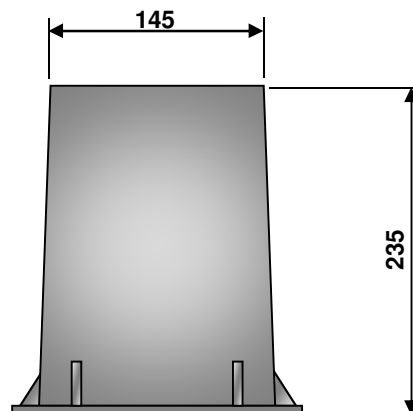

Bovenaanzicht

Zijaanzicht

- Toepassing** : De straatpot zorgt voor een nette doorvoer van de KWT bediening door een betondek.
- Materialen** : De vierkante straatpot is vervaardigd uit Polyester.
Het deksel is van gietijzer en voorzien van een zwarte coating.
- Opmerkingen** : Andere afmetingen en speciale uitvoeringen op aanvraag.